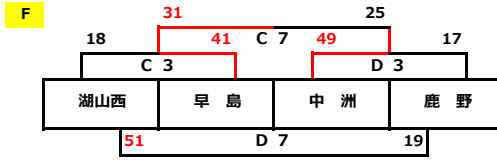

女子 8月3日 (土) 初日

岩美町民体育館 (A、Bコート)

船岡トレーニングセンター (C、Dコート)

試合開始時刻

- 1 9:00~
- 2 10:00~
- 3 11:00~
- 4 12:00~
- 5 13:00~
- 6 14:00~
- 7 15:00~

※各リーグ1位通過チーム決勝リーグ進出

※全ての1勝1敗チームは得失点差及びゴールアベレージにて決勝リーグ、2部リーグ、交流戦に振り分けます

※2日目交流戦は初日結果を元に組み合わせを決めています。(初日の18時半頃よりホームページにて初日結果2日目試合組み合わせを掲載します)

女子 8月4日 (日) 2日目

岩美町民体育館 (A、Bコート)

決勝リーグ

交流ゲーム

試合開始時刻

- 1 9:00~
- 2 10:00~
- 3 11:00~
- 4 12:00~
- 5 13:00~
- 6 14:00~
- 7 15:00~

船岡トレーニングセンター (C、Dコート)