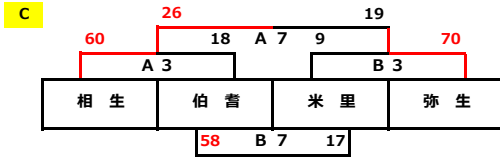

女子 8月3日 (土) 初日

岩美町民体育館 (A、Bコート)

船岡トレーニングセンター (C、Dコート)

試合開始時刻

- 1 9:00~
- 2 10:00~
- 3 11:00~
- 4 12:00~
- 5 13:00~
- 6 14:00~
- 7 15:00~

※各リーグ1位通過チーム決勝リーグ進出

※全ての1勝1敗チームは得失点差及びゴールアベレージにて決勝リーグ、2部リーグ、交流戦に振り分けます

※2日目交流戦は初日結果を元に組み合わせを決めています。(初日の18時半頃よりホームページにて初日結果2日目試合組み合わせを掲載します)

女子 8月4日 (日) 2日目

岩美町民体育館 (A、Bコート)

決勝リーグ

交流ゲーム

試合開始時刻

- 1 9:00~
- 2 10:00~
- 3 11:00~
- 4 12:00~
- 5 13:00~
- 6 14:00~
- 7 15:00~

船岡トレーニングセンター (C、Dコート)