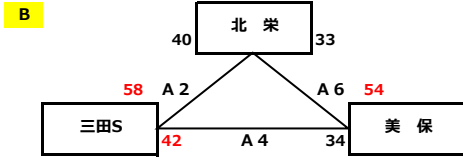

女子 8月3日 (土) 初日

岩美町民体育館 (A、Bコート)

船岡トレーニングセンター (C、Dコート)

試合開始時刻

- 1 9:00~
- 2 10:00~
- 3 11:00~
- 4 12:00~
- 5 13:00~
- 6 14:00~
- 7 15:00~

※各リーグ1位通過チーム決勝リーグ進出

※全ての1勝1敗チームは得失点差及びゴールアベレージにて決勝リーグ、2部リーグ、交流戦に振り分けます

※2日目交流戦は初日結果を元に組み合わせを決めています。(初日の18時半頃よりホームページにて初日結果2日目試合組み合わせを掲載します)

女子 8月4日 (日) 2日目

岩美町民体育館 (A、Bコート)

決勝リーグ

交流ゲーム

試合開始時刻

- 1 9:00~
- 2 10:00~
- 3 11:00~
- 4 12:00~
- 5 13:00~
- 6 14:00~
- 7 15:00~

船岡トレーニングセンター (C、Dコート)