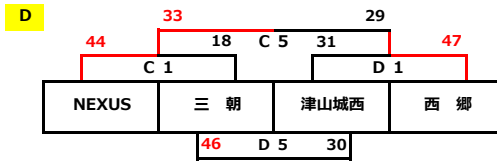

女子 8月3日 (土) 初日

岩美町民体育館 (A、Bコート)

船岡トレーニングセンター (C、Dコート)

試合開始時刻

- 1 9:00~
- 2 10:00~
- 3 11:00~
- 4 12:00~
- 5 13:00~
- 6 14:00~
- 7 15:00~

※各リーグ1位通過チーム決勝リーグ進出

※全ての1勝1敗チームは得失点差及びゴールアベレージにて決勝リーグ、2部リーグ、交流戦に振り分けます

※2日目交流戦は初日結果を元に組み合わせを決めています。(初日の18時半頃よりホームページにて初日結果2日目試合組み合わせを掲載します)

女子 8月4日 (日) 2日目

岩美町民体育館 (A、Bコート)

決勝リーグ

交流ゲーム

試合開始時刻

- 1 9:00~
- 2 10:00~
- 3 11:00~
- 4 12:00~
- 5 13:00~
- 6 14:00~
- 7 15:00~

船岡トレーニングセンター (C、Dコート)