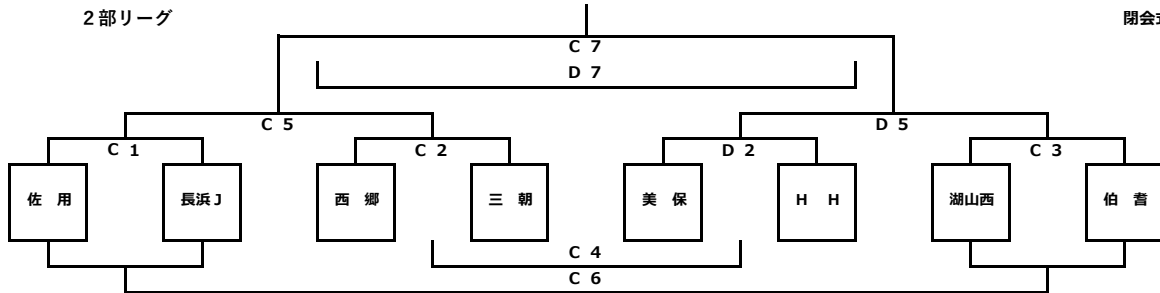

試合開始時刻

- 1 9:00~
- 2 10:00~
- 3 11:00~
- 4 12:00~
- 5 13:00~
- 6 14:00~
- 7 15:00~

船岡トレーニングセンター (C、Dコート)

2部リーグ