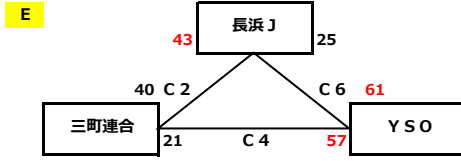

女子 8月3日 (土) 初日

岩美町民体育館 (A、Bコート)

船岡トレーニングセンター (C、Dコート)

試合開始時刻

- 1 9:00~
- 2 10:00~
- 3 11:00~
- 4 12:00~
- 5 13:00~
- 6 14:00~
- 7 15:00~

※各リーグ1位通過チーム決勝リーグ進出

※全ての1勝1敗チームは得失点差及びゴールアベレージにて決勝リーグ、2部リーグ、交流戦に振り分けます

※2日目交流戦は初日結果を元に組み合わせを決めています。(初日の18時半頃よりホームページにて初日結果2日目試合組み合わせを掲載します)

女子 8月4日 (日) 2日目

岩美町民体育館 (A、Bコート)

決勝リーグ

交流ゲーム

試合開始時刻

- 1 9:00~
- 2 10:00~
- 3 11:00~
- 4 12:00~
- 5 13:00~
- 6 14:00~
- 7 15:00~

船岡トレーニングセンター (C、Dコート)