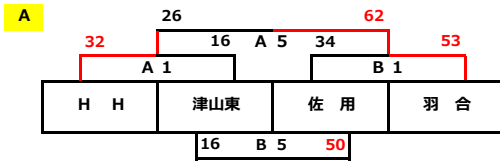

女子 8月3日 (土) 初日

岩美町民体育館 (A、Bコート)

船岡トレーニングセンター (C、Dコート)

試合開始時刻

- 1 9:00~
- 2 10:00~
- 3 11:00~
- 4 12:00~
- 5 13:00~
- 6 14:00~
- 7 15:00~

※各リーグ1位通過チーム決勝リーグ進出

※全ての1勝1敗チームは得失点差及びゴールアベレージにて決勝リーグ、2部リーグ、交流戦に振り分けます

※2日目交流戦は初日結果を元に組み合わせを決めています。(初日の18時半頃よりホームページにて初日結果2日目試合組み合わせを掲載します)

女子 8月4日 (日) 2日目

岩美町民体育館 (A、Bコート)

決勝リーグ

交流ゲーム

試合開始時刻

- 1 9:00~
- 2 10:00~
- 3 11:00~
- 4 12:00~
- 5 13:00~
- 6 14:00~
- 7 15:00~

船岡トレーニングセンター (C、Dコート)