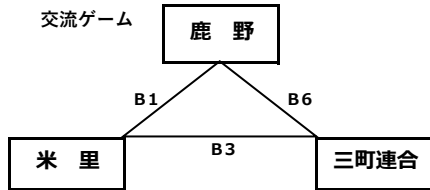

※2日目交流戦は初日結果を元に組み合わせを決めています。(初日の18時半頃よりホームページにて初日結果2日目試合組み合わせを掲載します)

女子 8月4日 (日) 2日目

岩美町民体育館 (A、Bコート)

決勝リーグ

交流ゲーム

試合開始時刻

- 1 9:00~
- 2 10:00~
- 3 11:00~
- 4 12:00~
- 5 13:00~
- 6 14:00~
- 7 15:00~

船岡トレーニングセンター (C、Dコート)