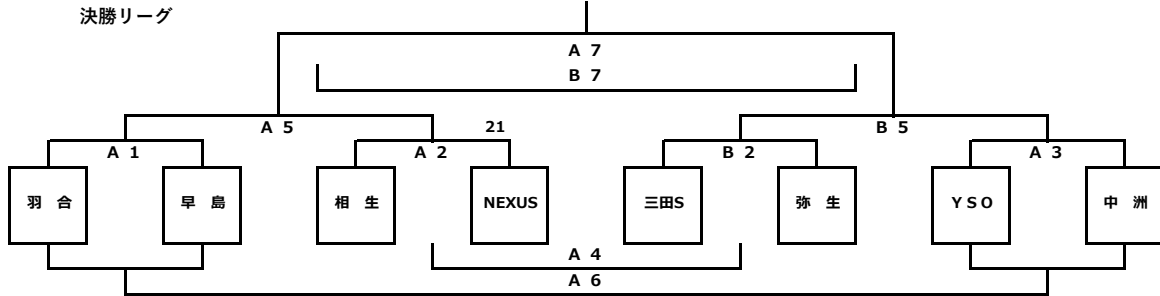

女子 8月3日 (土) 初日

岩美町民体育館 (A、Bコート)

船岡トレーニングセンター (C、Dコート)

試合開始時刻

- 1 9:00~
- 2 10:00~
- 3 11:00~
- 4 12:00~
- 5 13:00~
- 6 14:00~
- 7 15:00~

※各リーグ1位通過チーム決勝リーグ進出

※全ての1勝1敗チームは得失点差及びゴールアベレージにて決勝リーグ、2部リーグ、交流戦に振り分けます

※2日目交流戦は初日結果を元に組み合わせを決めています。(初日の18時半頃よりホームページにて初日結果2日目試合組み合わせを掲載します)

女子 8月4日 (日) 2日目

岩美町民体育館 (A、Bコート)

決勝リーグ

交流ゲーム

試合開始時刻

- 1 9:00~
- 2 10:00~
- 3 11:00~
- 4 12:00~
- 5 13:00~
- 6 14:00~
- 7 15:00~

船岡トレーニングセンター (C、Dコート)