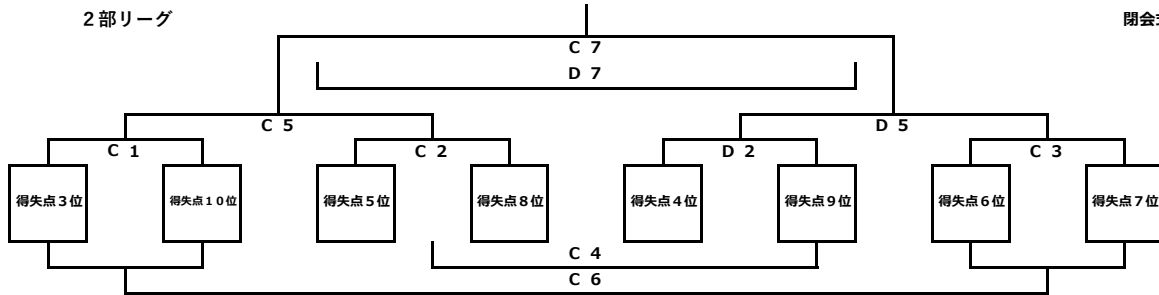

試合開始時刻

- 1 9:00~
- 2 10:00~
- 3 11:00~
- 4 12:00~
- 5 13:00~
- 6 14:00~
- 7 15:00~

船岡トレーニングセンター (C、Dコート)

2部リーグ