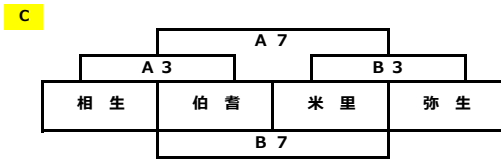

女子 8月3日 (土) 初日

岩美町民体育館 (A、Bコート)

船岡トレーニングセンター (C、Dコート)

試合開始時刻

- 1 9:00~
- 2 10:00~
- 3 11:00~
- 4 12:00~
- 5 13:00~
- 6 14:00~
- 7 15:00~

※各リーグ1位通過チーム決勝リーグ進出

※全ての1勝1敗チームは得失点差及びゴールアベレージにて決勝リーグ、2部リーグ、交流戦に振り分けます

※2日目交流戦は初日結果を元に組み合わせを決めています。(初日の18時半頃よりホームページにて初日結果2日目試合組み合わせを掲載します)

女子 8月4日 (日) 2日目

岩美町民体育館 (A、Bコート)

決勝リーグ

交流ゲーム

試合開始時刻

- 1 9:00~
- 2 10:00~
- 3 11:00~
- 4 12:00~
- 5 13:00~
- 6 14:00~
- 7 15:00~

船岡トレーニングセンター (C、Dコート)