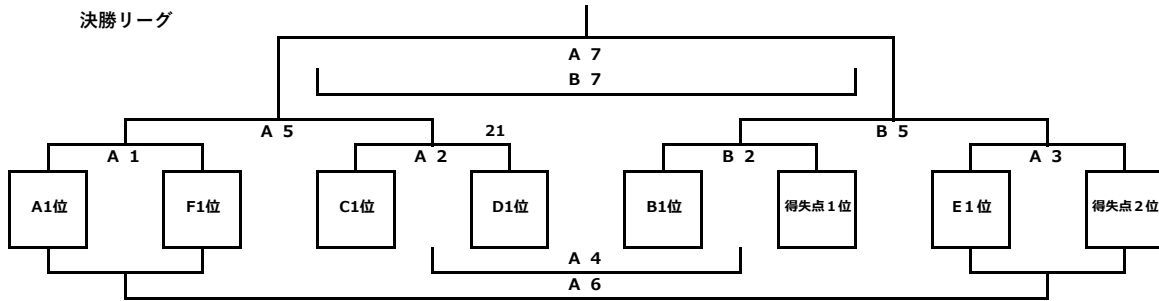

女子 8月3日 (土) 初日

岩美町民体育館 (A、Bコート)

船岡トレーニングセンター (C、Dコート)

試合開始時刻

- 1 9:00~
- 2 10:00~
- 3 11:00~
- 4 12:00~
- 5 13:00~
- 6 14:00~
- 7 15:00~

※各リーグ1位通過チーム決勝リーグ進出

※全ての1勝1敗チームは得失点差及びゴールアベレージにて決勝リーグ、2部リーグ、交流戦に振り分けます

※2日目交流戦は初日結果を元に組み合わせを決めています。(初日の18時半頃よりホームページにて初日結果2日目試合組み合わせを掲載します)

女子 8月4日 (日) 2日目

岩美町民体育館 (A、Bコート)

決勝リーグ

交流ゲーム

試合開始時刻

- 1 9:00~
- 2 10:00~
- 3 11:00~
- 4 12:00~
- 5 13:00~
- 6 14:00~
- 7 15:00~

船岡トレーニングセンター (C、Dコート)