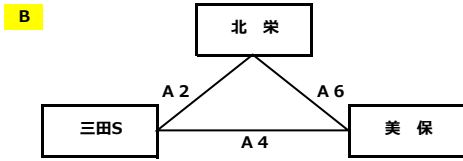

女子 8月3日 (土) 初日

岩美町民体育館 (A、Bコート)

船岡トレーニングセンター (C、Dコート)

試合開始時刻

- 1 9:00~
- 2 10:00~
- 3 11:00~
- 4 12:00~
- 5 13:00~
- 6 14:00~
- 7 15:00~

※各リーグ1位通過チーム決勝リーグ進出

※全ての1勝1敗チームは得失点差及びゴールアベレージにて決勝リーグ、2部リーグ、交流戦に振り分けます

※2日目交流戦は初日結果を元に組み合わせを決めています。(初日の18時半頃よりホームページにて初日結果2日目試合組み合わせを掲載します)

女子 8月4日 (日) 2日目

岩美町民体育館 (A、Bコート)

決勝リーグ

交流ゲーム

試合開始時刻

- 1 9:00~
- 2 10:00~
- 3 11:00~
- 4 12:00~
- 5 13:00~
- 6 14:00~
- 7 15:00~

船岡トレーニングセンター (C、Dコート)