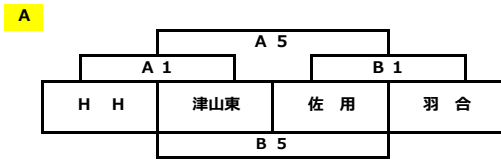

女子 8月3日 (土) 初日

岩美町民体育館 (A、Bコート)

船岡トレーニングセンター (C、Dコート)

試合開始時刻

- 1 9:00~
- 2 10:00~
- 3 11:00~
- 4 12:00~
- 5 13:00~
- 6 14:00~
- 7 15:00~

※各リーグ1位通過チーム決勝リーグ進出

※全ての1勝1敗チームは得失点差及びゴールアベレージにて決勝リーグ、2部リーグ、交流戦に振り分けます

※2日目交流戦は初日結果を元に組み合わせを決めています。(初日の18時半頃よりホームページにて初日結果2日目試合組み合わせを掲載します)

女子 8月4日 (日) 2日目

岩美町民体育館 (A、Bコート)

決勝リーグ

交流ゲーム

試合開始時刻

- 1 9:00~
- 2 10:00~
- 3 11:00~
- 4 12:00~
- 5 13:00~
- 6 14:00~
- 7 15:00~

船岡トレーニングセンター (C、Dコート)