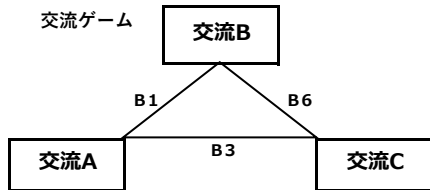

※2日目交流戦は初日結果を元に組み合わせを決めています。(初日の18時半頃よりホームページにて初日結果2日目試合組み合わせを掲載します)

女子 8月4日 (日) 2日目

岩美町民体育館 (A、Bコート)

決勝リーグ

交流ゲーム

試合開始時刻

- 1 9:00~
- 2 10:00~
- 3 11:00~
- 4 12:00~
- 5 13:00~
- 6 14:00~
- 7 15:00~

船岡トレーニングセンター (C、Dコート)