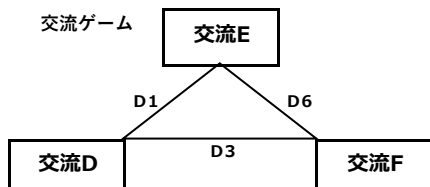

女子 8月3日 (土) 初日

岩美町民体育館 (A、Bコート)

船岡トレーニングセンター (C、Dコート)

試合開始時刻

- 1 9:00~
- 2 10:00~
- 3 11:00~
- 4 12:00~
- 5 13:00~
- 6 14:00~
- 7 15:00~

※各リーグ1位通過チーム決勝リーグ進出

※全ての1勝1敗チームは得失点差及びゴールアベレージにて決勝リーグ、2部リーグ、交流戦に振り分けます

※2日目交流戦は初日結果を元に組み合わせを決めています。(初日の18時半頃よりホームページにて初日結果2日目試合組み合わせを掲載します)

女子 8月4日 (日) 2日目

岩美町民体育館 (A、Bコート)

決勝リーグ

交流ゲーム

試合開始時刻

- 1 9:00~
- 2 10:00~
- 3 11:00~
- 4 12:00~
- 5 13:00~
- 6 14:00~
- 7 15:00~

船岡トレーニングセンター (C、Dコート)

2部リーグ

交流ゲーム

閉会式