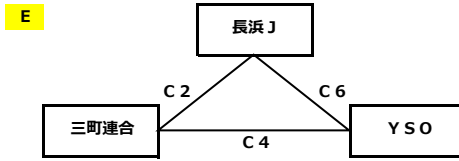

女子 8月3日 (土) 初日

岩美町民体育館 (A、Bコート)

船岡トレーニングセンター (C、Dコート)

試合開始時刻

- 1 9:00~
- 2 10:00~
- 3 11:00~
- 4 12:00~
- 5 13:00~
- 6 14:00~
- 7 15:00~

※各リーグ1位通過チーム決勝リーグ進出

※全ての1勝1敗チームは得失点差及びゴールアベレージにて決勝リーグ、2部リーグ、交流戦に振り分けます

※2日目交流戦は初日結果を元に組み合わせを決めています。(初日の18時半頃よりホームページにて初日結果2日目試合組み合わせを掲載します)

女子 8月4日 (日) 2日目

岩美町民体育館 (A、Bコート)

決勝リーグ

交流ゲーム

試合開始時刻

- 1 9:00~
- 2 10:00~
- 3 11:00~
- 4 12:00~
- 5 13:00~
- 6 14:00~
- 7 15:00~

船岡トレーニングセンター (C、Dコート)