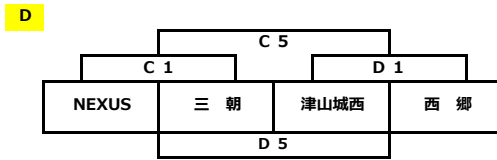

女子 8月3日 (土) 初日

岩美町民体育館 (A、Bコート)

船岡トレーニングセンター (C、Dコート)

試合開始時刻

- 1 9:00~
- 2 10:00~
- 3 11:00~
- 4 12:00~
- 5 13:00~
- 6 14:00~
- 7 15:00~

※各リーグ1位通過チーム決勝リーグ進出

※全ての1勝1敗チームは得失点差及びゴールアベレージにて決勝リーグ、2部リーグ、交流戦に振り分けます

※2日目交流戦は初日結果を元に組み合わせを決めています。(初日の18時半頃よりホームページにて初日結果2日目試合組み合わせを掲載します)

女子 8月4日 (日) 2日目

岩美町民体育館 (A、Bコート)

決勝リーグ

交流ゲーム

試合開始時刻

- 1 9:00~
- 2 10:00~
- 3 11:00~
- 4 12:00~
- 5 13:00~
- 6 14:00~
- 7 15:00~

船岡トレーニングセンター (C、Dコート)